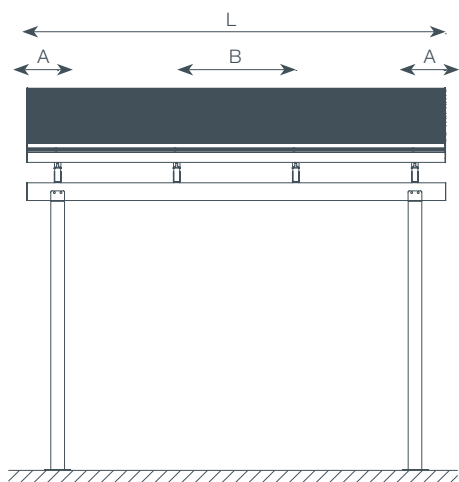

## Caratteristiche tecniche Eclissi Addossata 7.7

- > Brevetto depositato;
- > Dimensioni: fino a 700 x 676,4 cm per modulo;
- 🌀 > Design del modello versione addossata inclinata;
- 🌀 > Copertura in alluminio composta da guide e lame orientabili;
- 🌀 > Lama dotata di camera antiflessione e guarnizione salvagoccia;
- > Orientamento lame fino a 90°;
- > Gronda in alluminio;
- > Struttura in alluminio con componenti Inox;
- > Verniciatura a polveri epossidiche resistenti ai raggi UV;
- > Movimentazione manuale con argano (max 25 mq.);
- > Impianti elettrici integrati ed ispezionabili;
- > Tenuta all'acqua;
- > Marcatura CE;
- > Made in Italy.

**Pendenza minima per deflusso acqua:**  
15%

A	distanza arcarecci estremità esterna	A	distanza	25 cm	L	max larghezza totale 2 guide	160 cm
B	interasse arcarecci interni	B	max larghezza interasse guide interne	125 cm	L	max larghezza totale 3 guide	300 cm
L	larghezza totale	L	max larghezza totale	700 cm	L	max larghezza totale 4 guide	350 cm
S	sporgenza totale	S	max sporgenza	700 cm	L	max larghezza totale 4 guide	400 cm
X	ingombro a lamella aperta/chiusa	X	ingombro a lamella aperta	20 cm	L	max larghezza totale 5 guide	500 cm
Y	pendenza = $S \times 0,15\%$	X	ingombro a lamella chiusa	13 cm	L	max larghezza totale 6 guide	600 cm
HP	altezza passaggio	HP	max altezza passaggio	250 cm	L	max larghezza totale 7 guide	700 cm