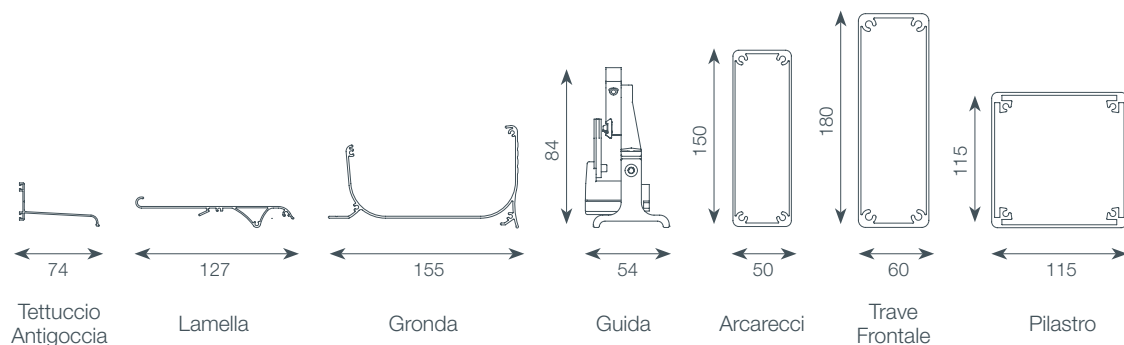

SAGOMATURA //

PROFILI