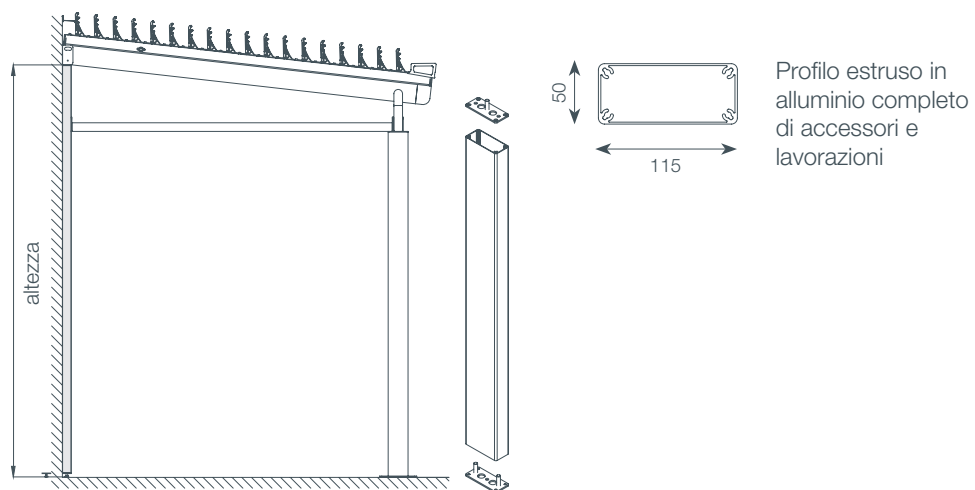

TRAVE LATERALE VERTICALE //