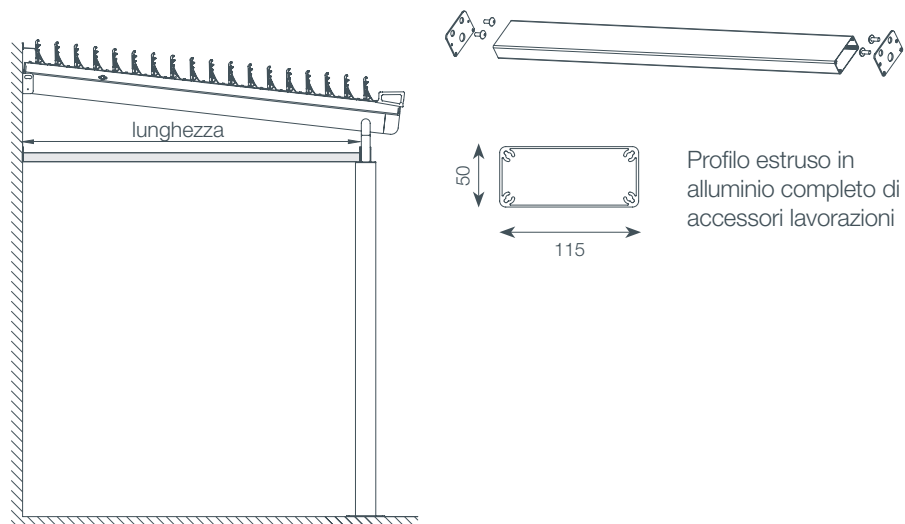

ECLISSI ADDOSSATA 7.7 // OPTIONALS

TRAVE LATERALE ORIZZONTALE //