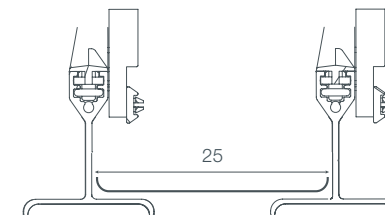

PROFILO SUPERIORE DI RACCORDO //

Profilo estruso in alluminio di raccordo moduli multipli.