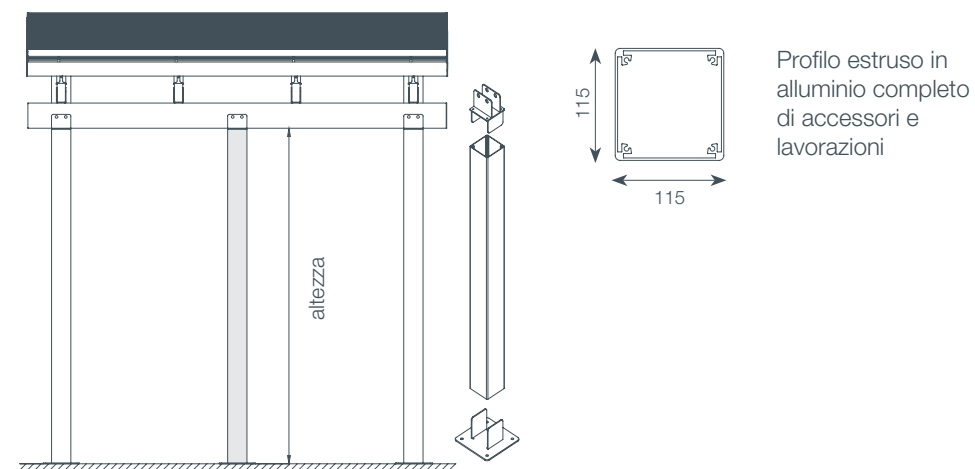

PILASTRO FRONTALE //