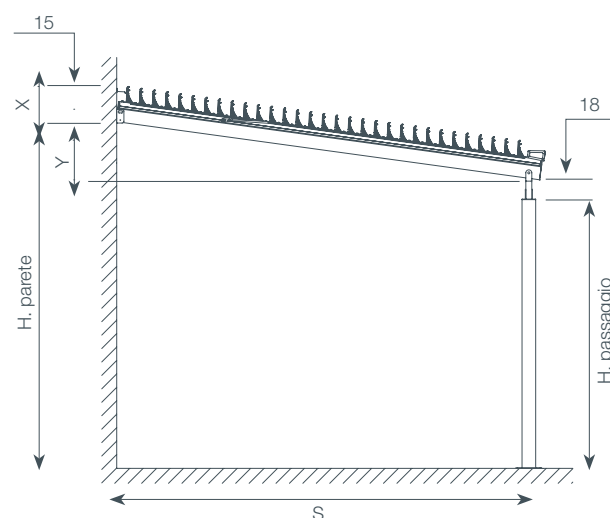

## Caratteristiche tecniche Eclissi Addossata 7.7

- > Brevetto depositato;
- > Dimensioni: fino a 700 x 676,4 cm per modulo;
- 🌀 > Design del modello versione addossata inclinata;
- 🌀 > Copertura in alluminio composta da guide e lame orientabili;
- 🌀 > Lama dotata di camera antiflessione e guarnizione salvagoccia;
- > Orientamento lame fino a 90°;
- > Gronda in alluminio;
- > Struttura in alluminio con componenti Inox;
- > Verniciatura a polveri epossidiche resistenti ai raggi UV;
- > Movimentazione manuale con argano (max 25 mq.);
- > Impianti elettrici integrati ed ispezionabili;
- > Tenuta all'acqua;
- > Marcatura CE;
- > Made in Italy.

**Pendenza minima per deflusso acqua:**  
15%

A	distanza arcarecci estremità esterna	A	distanza	25 cm	L	max larghezza totale 2 guide	160 cm
B	interasse arcarecci interni	B	max larghezza interasse guide interne	125 cm	L	max larghezza totale 3 guide	300 cm
L	larghezza totale	L	max larghezza totale	700 cm	L	max larghezza totale 4 guide	350 cm
S	sporgenza totale	S	max sporgenza	700 cm	L	max larghezza totale 4 guide	400 cm
X	ingombro a lamella aperta/chiusa	X	ingombro a lamella aperta	20 cm	L	max larghezza totale 5 guide	500 cm
Y	pendenza = $S \times 0,15\%$	X	ingombro a lamella chiusa	13 cm	L	max larghezza totale 6 guide	600 cm
HP	altezza passaggio	HP	max altezza passaggio	250 cm	L	max larghezza totale 7 guide	700 cm