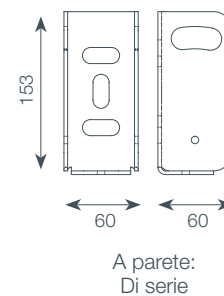

SUPPORTI DI FISSAGGIO