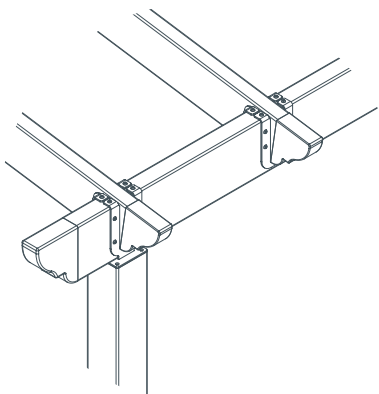

ECLISSI ADDOSSATA 7.7 // OPTIONALS

TRAVE INCASSATA //

Sistema brevettato consente di ottimizzare la pendenza e l'altezza di passaggio