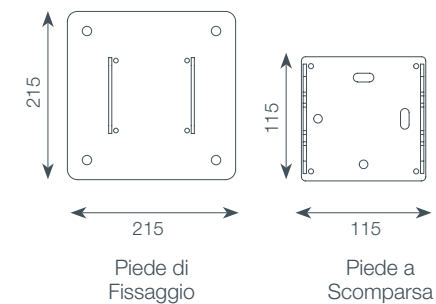

PIASTRE A PAVIMENTO