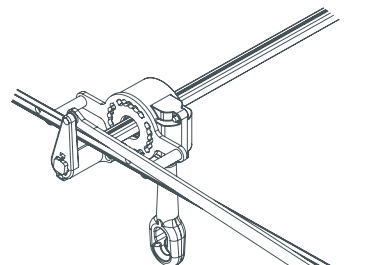

DOPPIO COMANDO AD ARGANO //

Doppio comando manuale completo di trasmissione e relativi meccanismi