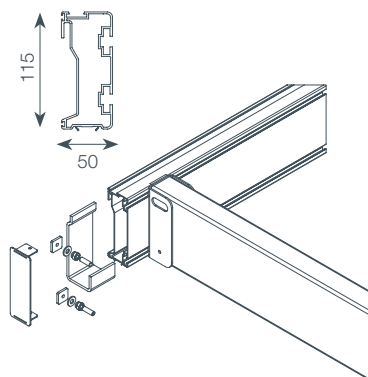

TRAVE A MURO //

Consente l'ancoraggio a parete semplice e veloce.