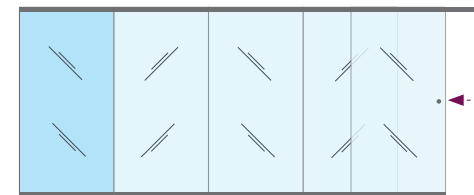

sistema di vetrata tutto vetro scorrevole parallela
100% made in Italy

Caratteristiche tecniche Scenica

- > Brevetti depositati;
- > Grandi dimensioni: fino a 800 x 250 cm per modulo;
- > Versioni 2 vie, 3 vie, 4 vie, 5 vie, 6 vie;
- > Apertura laterale e/o centrale;
- > Struttura in alluminio con componenti Inox;
- > Fissaggio a soffitto e/o a parete;
- > Guarnizioni trasparente antispiffero;
- > Vetro temperato da 10 mm;
- > Marcatura CE;
- > Made in Italy.

**SCENICA //
APERTURA LATERALE
2 ANTE 2 VIE**
(L: max 200 cm)
(H: max 250 cm)

Apertura di serie
Vista interna

Apertura inversa
Vista interna

**SCENICA //
APERTURA LATERALE
3 ANTE 3 VIE**
(L: max 300 cm)
(H: max 250 cm)

Apertura di serie
Vista interna

Apertura inversa
Vista interna

**SCENICA //
APERTURA LATERALE
4 ANTE 4 VIE**
(L: max 400 cm)
(H: max 250 cm)

Apertura di serie
Vista interna

Apertura inversa
Vista interna

**SCENICA //
APERTURA LATERALE
5 ANTE 5 VIE**
(L: max 500 cm)
(H: max 250 cm)

Apertura di serie
Vista interna

Apertura inversa
Vista interna

SCENICA // APERTURE

**SCENICA //
APERTURA
LATERALE**
6 ANTE 6 VIE
(L: max 600 cm)
(H: max 250 cm)

Apertura di serie
Vista interna

Apertura inversa
Vista interna