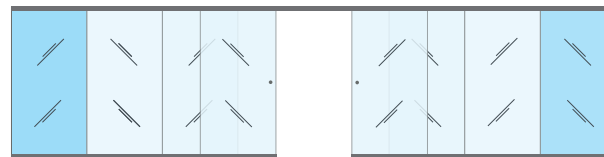

sistema di vetrata tutto vetro scorrevole parallela
100% made in Italy

Caratteristiche tecniche Scenica

- > Brevetti depositati;
- > Grandi dimensioni: fino a 800 x 250 cm per modulo;
- > Versioni 2 vie, 3 vie, 4 vie, 5 vie, 6 vie;
- > Apertura laterale e/o centrale;
- > Struttura in alluminio con componenti Inox;
- > Fissaggio a soffitto e/o a parete;
- > Guarnizioni trasparente antispiffero;
- > Vetro temperato da 10 mm;
- > Marcatura CE;
- > Made in Italy.

Apertura di serie
Vista interna

Apertura inversa
Vista interna

SCENICA // APERTURE

**SCENICA //
APERTURA
LATERALE**
6 ANTE 6 VIE
(L: max 600 cm)
(H: max 250 cm)

Apertura di serie
Vista interna

Apertura inversa
Vista interna

**SCENICA //
APERTURA
CENTRALE**
4 ANTE 2 VIE
(L: max 400 cm)
(H: max 250 cm)

Apertura di serie
Vista interna

Apertura inversa
Vista interna

**SCENICA //
APERTURA
CENTRALE**
6 ANTE 3 VIE
(L: max 600 cm)
(H: max 250 cm)

Apertura di serie
Vista interna

Apertura inversa
Vista interna

**SCENICA //
APERTURA
CENTRALE**
8 ANTE 4 VIE
(L: max 800 cm)
(H: max 250 cm)

Apertura di serie
Vista interna

Apertura inversa
Vista interna

SERRATURA APERTURA LATERALE //