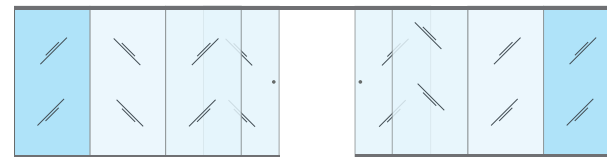

**SCENICA //
APERTURA
CENTRALE**
4 ANTE 2 VIE
(L: max 400 cm)
(H: max 250 cm)

Apertura di serie
Vista interna

Apertura inversa
Vista interna

**SCENICA //
APERTURA
CENTRALE**
6 ANTE 3 VIE
(L: max 600 cm)
(H: max 250 cm)

Apertura di serie
Vista interna

Apertura inversa
Vista interna

**SCENICA //
APERTURA
CENTRALE**
8 ANTE 4 VIE
(L: max 800 cm)
(H: max 250 cm)

Apertura di serie
Vista interna

Apertura inversa
Vista interna

SERRATURA APERTURA LATERALE //