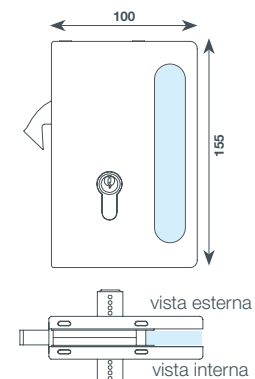

“B”
APERTURA INVERSA
serratura con chiave interna/esterna,
apertura laterale inversa