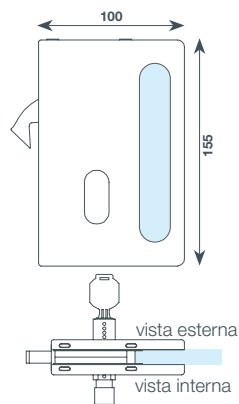

**SCENICA //
APERTURA
CENTRALE**
4 ANTE 2 VIE
(L: max 400 cm)
(H: max 250 cm)

Apertura di serie
Vista interna

Apertura inversa
Vista interna

**SCENICA //
APERTURA
CENTRALE**
6 ANTE 3 VIE
(L: max 600 cm)
(H: max 250 cm)

Apertura di serie
Vista interna

Apertura inversa
Vista interna

**SCENICA //
APERTURA
CENTRALE**
8 ANTE 4 VIE
(L: max 800 cm)
(H: max 250 cm)

Apertura di serie
Vista interna

Apertura inversa
Vista interna

SERRATURA APERTURA LATERALE //

“A”
APERTURA DI SERIE
 serratura con chiave esterna maniglia interna
 apertura laterale vista interna

“A”
APERTURA INVERSA
 serratura con chiave interna
 maniglia esterna, apertura laterale, inversa, vista interna