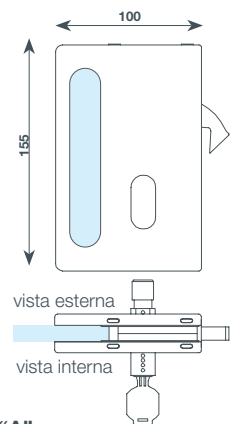

**SCENICA //
APERTURA
CENTRALE**
4 ANTE 2 VIE
(L: max 400 cm)
(H: max 250 cm)

Apertura di serie
Vista interna

Apertura inversa
Vista interna

**SCENICA //
APERTURA
CENTRALE**
6 ANTE 3 VIE
(L: max 600 cm)
(H: max 250 cm)

Apertura di serie
Vista interna

Apertura inversa
Vista interna

**SCENICA //
APERTURA
CENTRALE**
8 ANTE 4 VIE
(L: max 800 cm)
(H: max 250 cm)

Apertura di serie
Vista interna

Apertura inversa
Vista interna

SERRATURA APERTURA LATERALE //

“A”
APERTURA DI SERIE
 serratura con chiave esterna maniglia interna
 apertura laterale vista interna

“A”
APERTURA INVERSA
 serratura con chiave interna
 maniglia esterna, apertura laterale, inversa, vista interna