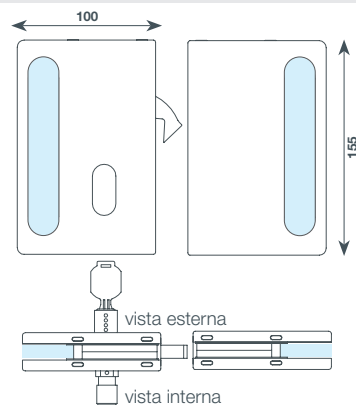

Apertura di serie
Vista interna

Apertura inversa
Vista interna

**SCENICA //
APERTURA
CENTRALE**
8 ANTE 4 VIE
(L: max 800 cm)
(H: max 250 cm)

Apertura di serie
Vista interna

Apertura inversa
Vista interna

SERRATURA APERTURA LATERALE //

“A”
APERTURA DI SERIE
 serratura con chiave esterna maniglia interna
 apertura laterale vista interna

“A”
APERTURA INVERSA
 serratura con chiave interna
 maniglia esterna, apertura laterale, inversa, vista interna

“B”
APERTURA DI SERIE
 serratura con chiave
 interna/esterna, apertura laterale

“B”
APERTURA INVERSA
 serratura con chiave interna/esterna,
 apertura laterale inversa

SERRATURA APERTURA CENTRALE //

“C”
APERTURA DI SERIE
 serratura con chiave esterna maniglia interna, apertura
 centrale, vista interna

“C”
APERTURA INVERSA
 serratura con chiave interna maniglia esterna, apertura
 centrale, vista interna

“D”
APERTURA DI SERIE
 serratura con chiave esterna/interna
 apertura centrale

“D”
APERTURA INVERSA
 serratura con chiave esterna/interna
 apertura centrale