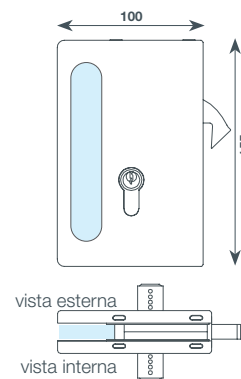

**SCENICA //
APERTURA
CENTRALE**
4 ANTE 2 VIE
(L: max 400 cm)
(H: max 250 cm)

Apertura di serie
Vista interna

Apertura inversa
Vista interna

**SCENICA //
APERTURA
CENTRALE**
6 ANTE 3 VIE
(L: max 600 cm)
(H: max 250 cm)

Apertura di serie
Vista interna

Apertura inversa
Vista interna

**SCENICA //
APERTURA
CENTRALE**
8 ANTE 4 VIE
(L: max 800 cm)
(H: max 250 cm)

Apertura di serie
Vista interna

Apertura inversa
Vista interna

SERRATURA APERTURA LATERALE //

“A”
APERTURA DI SERIE
 serratura con chiave esterna maniglia interna
 apertura laterale vista interna

“A”
APERTURA INVERSA
 serratura con chiave interna
 maniglia esterna, apertura laterale, inversa, vista interna