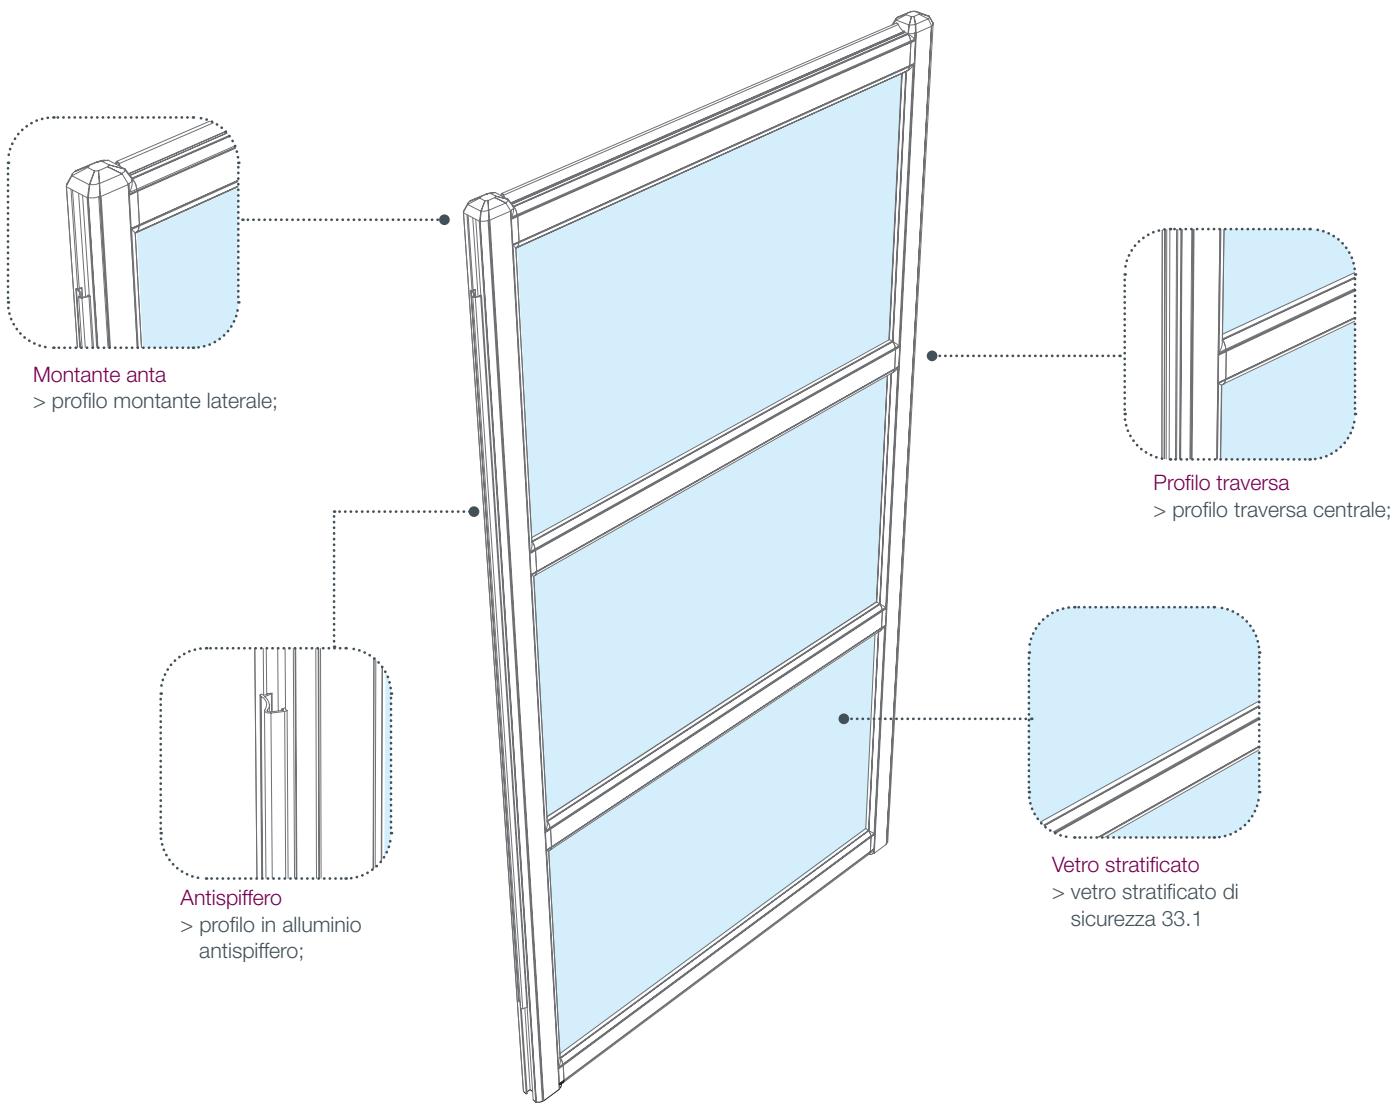

Caratteristiche tecniche Ghibli

- > Dimensioni: fino a 200 x 200 cm per modulo;
- > Design del modello a 3 e/o 4 vetri;
- > Moduli componibili;
- > Struttura in alluminio con componenti Inox;
- > Fissaggio a pavimento e/o a parete;
- > Ampia gamma di supporti e piedini;
- > Vetro stratificato di sicurezza 33.1;
- > Tenuta all'acqua;
- > Marcatura CE;
- > Made in Italy.

VERNICIATURE STANDARD //

COLORAZIONI VETRI //

GHIBLI // DIMENSIONI

	3 VETRI	4 VETRI
L larghezza max	200 cm	200 cm
H altezza max	150 cm	200 cm

GHIBLI // 3 VETRI

(L: max 200 cm)
(H: max 150 cm)

GHIBLI // 4 VETRI