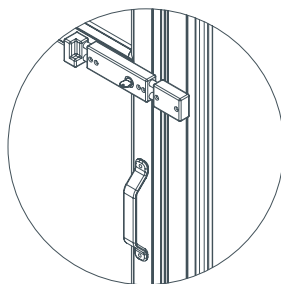

GHIBLI // ANTA MOBILE

VERNICIATURE STANDARD //

COLORAZIONI VETRI //