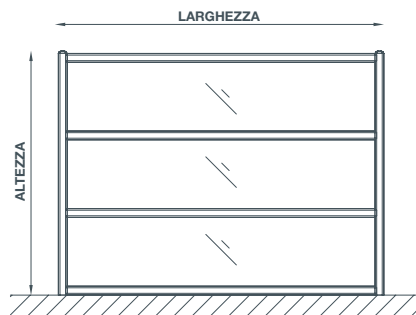

Caratteristiche tecniche Ghibli

- > Dimensioni: fino a 200 x 200 cm per modulo;
- > Design del modello a 3 e/o 4 vetri;
- > Moduli componibili;
- > Struttura in alluminio con componenti Inox;
- > Fissaggio a pavimento e/o a parete;
- > Ampia gamma di supporti e piedini;
- > Vetro stratificato di sicurezza 33.1;
- > Tenuta all'acqua;
- > Marcatura CE;
- > Made in Italy.

VERNICIATURE STANDARD //

COLORAZIONI VETRI //

GHIBLI // DIMENSIONI

	3 VETRI	4 VETRI
L larghezza max	200 cm	200 cm
H altezza max	150 cm	200 cm

GHIBLI // 3 VETRI

(L: max 200 cm)
(H: max 150 cm)

GHIBLI // 4 VETRI

(L: max 200 cm)
(H: max 200 cm)

DETTAGLI TECNICI // DI SERIE

55

Montante /
Traversa

55

Profilo
Paraspifferi

PARAVENTI // PIEDINI SUPPLEMENTARI

supporto per il
fissaggio a vano