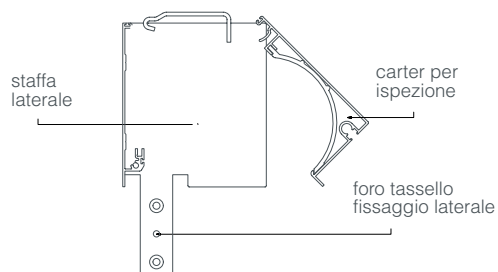

vista frontale

ZEFIRO // cassonetto 130 //

zefiro

listino ZEFIRO versione A standard* Cristal 650

LARGHEZZA	100		150		200		250		300		350		400		500	
COMANDO	argano	motore IO SOMFY	argano	motore IO SOMFY	argano	motore IO SOMFY	argano	motore IO SOMFY	argano	motore IO SOMFY	argano	motore IO SOMFY	argano	motore IO SOMFY	argano	motore IO SOMFY
ALTEZZA	150															
	175															
	200															
	225															
	250															
	275															
300																

■ misure realizzabili solo in versione C

* maggiorazioni per le versioni:

- B Preconstraint 302 e B alternato
- C Sunworker open
- C Sunvision / Soltis 86/
- C Soltis 92

COMANDI & OPTIONALS

radiocomando SITUO 1 IO	pz.
radiocomando SITUO 5 IO	pz.
*altri radiocomandi e/o sensori vedi pag. relativa	

TIPOLOGIA FISSAGGIO //

SUPPORTI A SOFFITTO IN ALLUMINIO

SUPPORTI LATERALI IN ACCIAIO INOX VERNICIATO

SUPPORTI A PAVIMENTO REGOLABILI

STECCA DI TENUTA

SOLUZIONI DI COMANDO IO // ZEFIRO //

SITUO 1 IO - monocanale