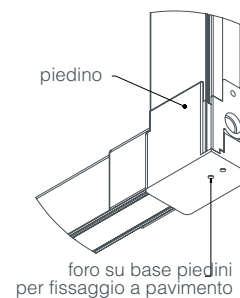

TIPOLOGIA FISSAGGIO //

SUPPORTI A SOFFITTO IN ALLUMINIO

SUPPORTI LATERALI IN ACCIAIO INOX VERNICIATO

SUPPORTI A PAVIMENTO REGOLABILI

STECCA DI TENUTA

SOLUZIONI DI COMANDO IO // ZEFIRO //

SITUO 1 IO - monocanale