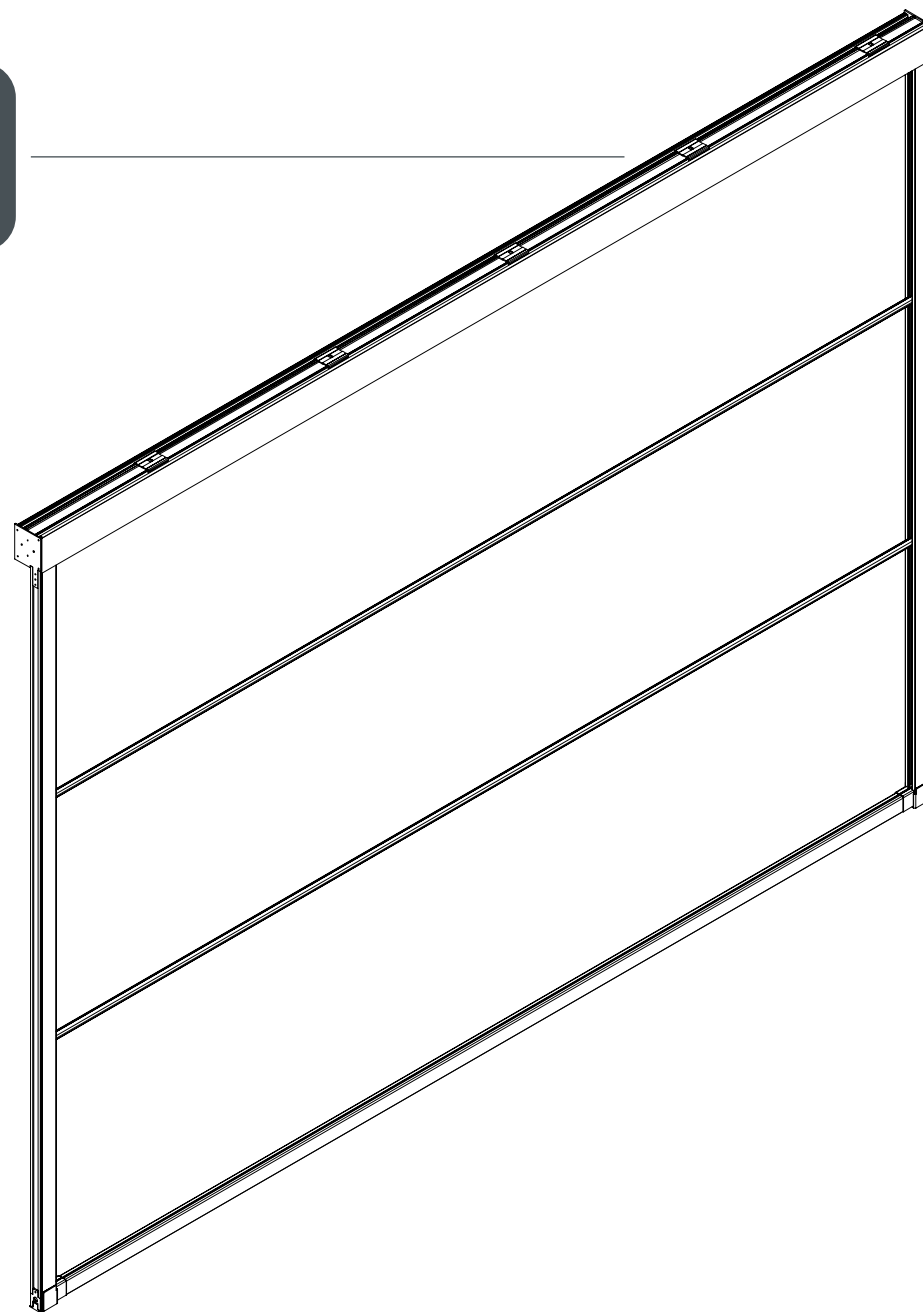

ZEFIRO

zefiro

VERNICIATURE STANDARD //

RAL 9010 ruvido	RAL 9010 lucido	RAL 1013 ruvido
Grigio Ferro ruvido	RAL 7001 ruvido*	RAL 7006 ruvido*
Corten puntinato ruvido*	Marrone Cuoio	

verniciature fuori standard pag. relativa //