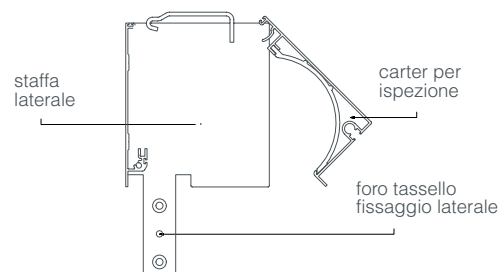

L larghezza

H altezza

L max larghezza totale 500 cm

H max altezza totale 300 cm

DETTAGLI TECNICI // DI SERIE

vista laterale

vista frontale

ZEFIRO // cassonetto 115 //

zefiro

listino ZEFIRO versione A standard* Cristal 650

LARGHEZZA	100		150		200		250		300		350		400	
COMANDO	argano	motore IO SOMFY	argano	motore IO SOMFY	argano	motore IO SOMFY	argano	motore IO SOMFY	argano	motore IO SOMFY	argano	motore IO SOMFY	argano	motore IO SOMFY
ALTEZZA	150													
	175													
	200													
	225													

* maggiorazioni per le versioni:

- B Precontraint 302 e B alternato
- C Sunworker open
- C Sunvision / Soltis 86
- C Soltis 92

COMANDI & OPTIONALS

radiocomando SITUO 1 IO	pz.
radiocomando SITUO 5 IO	pz.
*altri radiocomandi e/o sensori vedi pag. relativa	

TIPOLOGIA FISSAGGIO //

SUPPORTI A SOFFITTO IN ALLUMINIO

SUPPORTI LATERALI IN ACCIAIO INOX VERNIACIATO

SUPPORTI A PAVIMENTO REGOLABILI

STECCA DI TENUTA

ZEFIRO // cassonetto 130 // DIMENSIONI & DETTAGLI TECNICI