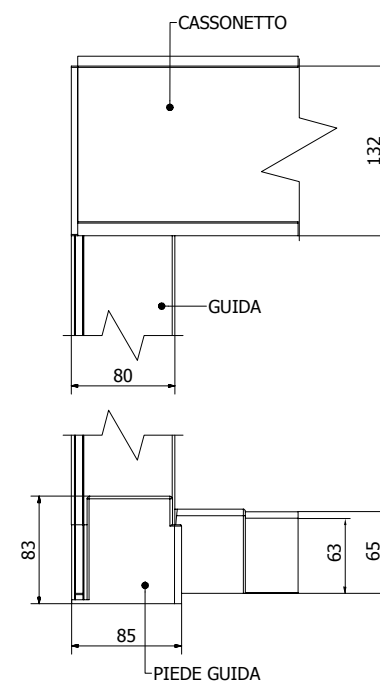

L larghezza

H altezza

L max larghezza totale 500 cm

H max altezza totale 300 cm

DETTAGLI TECNICI // DI SERIE

vista laterale

vista frontale

ZEFIRO // cassonetto 115 //

zefiro

listino ZEFIRO versione A standard* Cristal 650

LARGHEZZA	100		150		200		250		300		350		400	
COMANDO	argano	motore IO SOMFY	argano	motore IO SOMFY	argano	motore IO SOMFY	argano	motore IO SOMFY	argano	motore IO SOMFY	argano	motore IO SOMFY	argano	motore IO SOMFY
ALTEZZA	150													
	175													
	200													
	225													