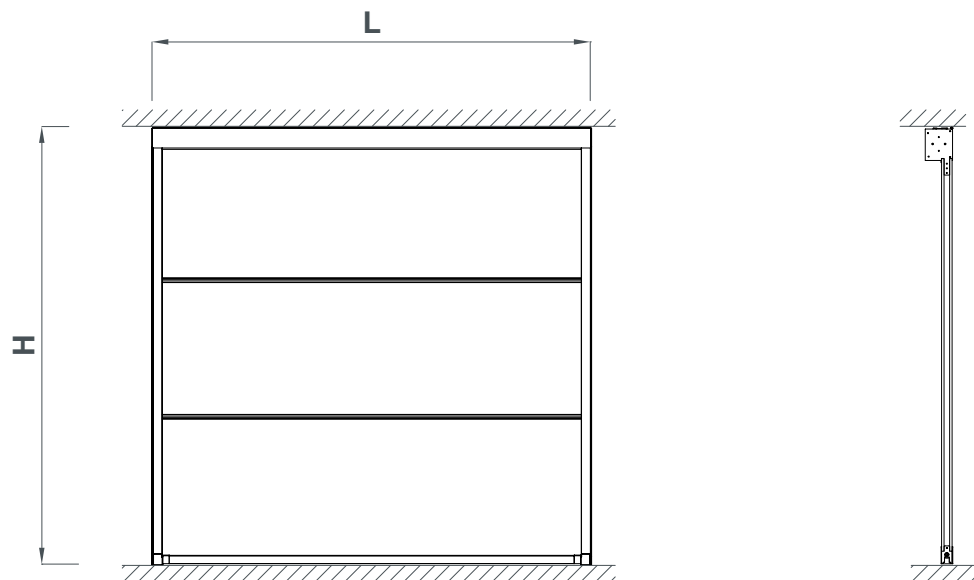

VERSIONE C //
Sunworker open
Sunvision / Soltis 86
Soltis 92

(L: max 500 cm)
(H: max 300 cm)

ZEFIRO // cassonetto 115 // DIMENSIONI & DETTAGLI TECNICI

Resistenza al vento:
UNI EN 13561: classe 3
(corrispondente al grado sei della scala Beaufort)

L larghezza

H altezza

L max larghezza totale 500 cm

H max altezza totale 300 cm

DETTAGLI TECNICI // DI SERIE

vista laterale

vista frontale

ZEFIRO // cassonetto 115 //