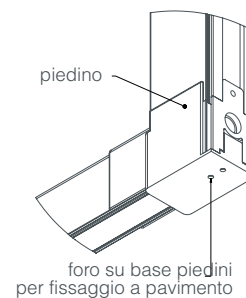

TIPOLOGIA FISSAGGIO //

SUPPORTI A SOFFITTO IN ALLUMINIO

SUPPORTI LATERALI IN ACCIAIO INOX VERNIACIATO

SUPPORTI A PAVIMENTO REGOLABILI

STECCA DI TENUTA

ZEFIRO // cassonetto 130 // DIMENSIONI & DETTAGLI TECNICI