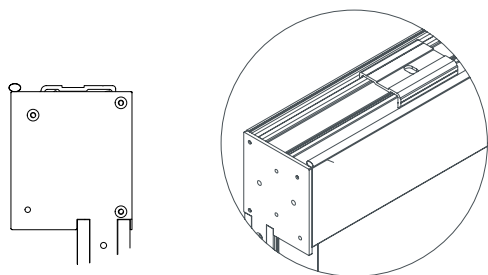

vista frontale

ZEFIRO // cassonetto 130 //

zefiro

listino ZEFIRO versione A standard* Cristal 650

LARGHEZZA	100		150		200		250		300		350		400		500	
COMANDO	argano	motore IO SOMFY	argano	motore IO SOMFY	argano	motore IO SOMFY	argano	motore IO SOMFY	argano	motore IO SOMFY	argano	motore IO SOMFY	argano	motore IO SOMFY	argano	motore IO SOMFY
ALTEZZA	150															
	175															
	200															
	225															
	250															
	275															
300																

■ misure realizzabili solo in versione C

* maggiorazioni per le versioni:

- B Preconstraint 302 e B alternato
- C Sunworker open
- C Sunvision / Soltis 86/
- C Soltis 92

COMANDI & OPTIONALS

radiocomando SITUO 1 IO	pz.
radiocomando SITUO 5 IO	pz.
*altri radiocomandi e/o sensori vedi pag. relativa	

TIPOLOGIA FISSAGGIO //

SUPPORTI A SOFFITTO IN ALLUMINIO

SUPPORTI LATERALI IN ACCIAIO INOX VERNICIATO

SUPPORTI A PAVIMENTO REGOLABILI

STECCA DI TENUTA

SOLUZIONI DI COMANDO IO // ZEFIRO //

SITUO 1 IO - monocanale