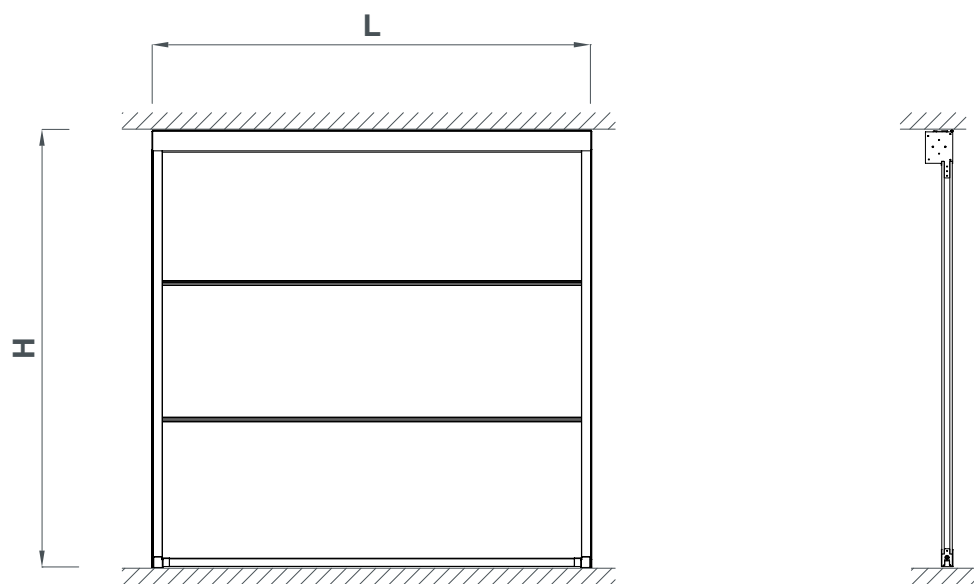

ZEFIRO // cassonetto 130 // DIMENSIONI & DETTAGLI TECNICI

Resistenza al vento:
UNI EN 13561: classe 3
(corrispondente al grado sei della scala Beaufort)

L larghezza

H altezza

L max larghezza totale 500 cm

H max altezza totale 300 cm