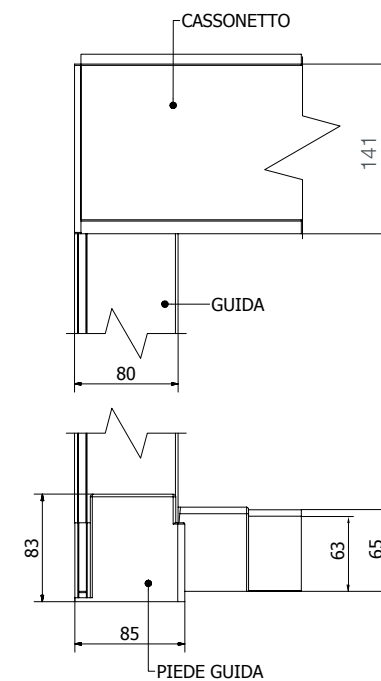

L larghezza

H altezza

L max larghezza totale 500 cm

H max altezza totale 300 cm

DETTAGLI TECNICI // DI SERIE

vista laterale

vista frontale

ZEFIRO // cassonetto 115 //

TIPOLOGIA FISSAGGIO //

SUPPORTI A SOFFITTO IN ALLUMINIO

SUPPORTI LATERALI IN ACCIAIO INOX VERNIACIATO

SUPPORTI A PAVIMENTO REGOLABILI

STECCA DI TENUTA

ZEFIRO // cassonetto 130 // DIMENSIONI & DETTAGLI TECNICI

Resistenza al vento:
UNI EN 13561: classe 3
(corrispondente al grado sei della scala Beaufort)

L larghezza

H altezza

L max larghezza totale 500 cm

H max altezza totale 300 cm

DETTAGLI TECNICI // DI SERIE

vista laterale

vista frontale

ZEFIRO // cassonetto 130 //

zefiro

listino ZEFIRO versione A standard* Cristal 650

LARGHEZZA	100		150		200		250		300		350		400		500	
COMANDO	argano	motore IO SOMFY	argano	motore IO SOMFY	argano	motore IO SOMFY	argano	motore IO SOMFY	argano	motore IO SOMFY	argano	motore IO SOMFY	argano	motore IO SOMFY	argano	motore IO SOMFY
ALTEZZA	150															
	175															
	200															
	225															
	250															
	275															
300																