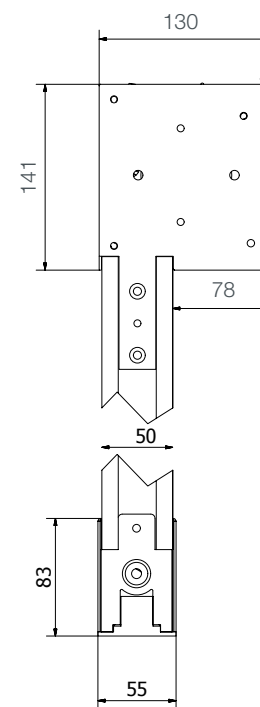

L larghezza

H altezza

L max larghezza totale 500 cm

H max altezza totale 300 cm

DETTAGLI TECNICI // DI SERIE

vista laterale

vista frontale

ZEFIRO // cassonetto 115 //

Resistenza al vento:
UNI EN 13561: classe 3
(corrispondente al grado sei della scala Beaufort)

L larghezza

H altezza

L max larghezza totale 500 cm

H max altezza totale 300 cm

DETTAGLI TECNICI // DI SERIE

vista laterale

vista frontale

ZEFIRO // cassonetto 130 //

zefiro

listino ZEFIRO versione A standard* Cristal 650

LARGHEZZA	100		150		200		250		300		350		400		500	
COMANDO	argano	motore IO SOMFY	argano	motore IO SOMFY	argano	motore IO SOMFY	argano	motore IO SOMFY	argano	motore IO SOMFY	argano	motore IO SOMFY	argano	motore IO SOMFY	argano	motore IO SOMFY
ALTEZZA	150															
	175															
	200															
	225															
	250															
	275															
300																