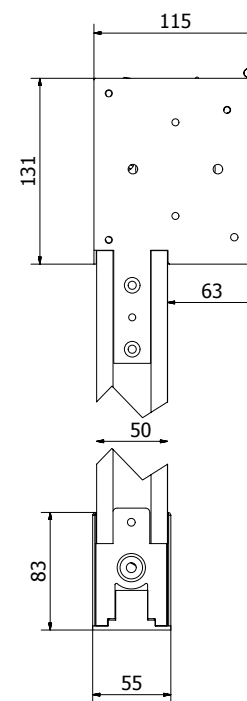

VERSIONE C //
Sunworker open
Sunvision / Soltis 86
Soltis 92

(L: max 500 cm)
(H: max 300 cm)

ZEFIRO // cassonetto 115 // DIMENSIONI & DETTAGLI TECNICI

Resistenza al vento:
UNI EN 13561: classe 3
(corrispondente al grado sei della scala Beaufort)

L larghezza

H altezza

L max larghezza totale 500 cm

H max altezza totale 300 cm

DETTAGLI TECNICI // DI SERIE

vista laterale

vista frontale

ZEFIRO // cassonetto 115 //

zefiro

listino ZEFIRO versione A standard* Cristal 650

LARGHEZZA	100		150		200		250		300		350		400	
COMANDO	argano	motore IO SOMFY	argano	motore IO SOMFY	argano	motore IO SOMFY	argano	motore IO SOMFY	argano	motore IO SOMFY	argano	motore IO SOMFY	argano	motore IO SOMFY
ALTEZZA	150													
	175													
	200													
	225													