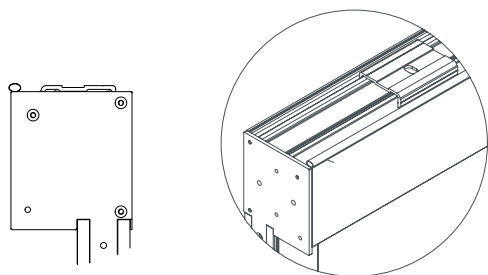

zefiro

listino ZEFIRO versione A standard* Cristal 650

LARGHEZZA	100		150		200		250		300		350		400	
COMANDO	argano	motore IO SOMFY	argano	motore IO SOMFY	argano	motore IO SOMFY	argano	motore IO SOMFY	argano	motore IO SOMFY	argano	motore IO SOMFY	argano	motore IO SOMFY
ALTEZZA	150													
	175													
	200													
	225													

TIPOLOGIA FISSAGGIO //

SUPPORTI A SOFFITTO IN ALLUMINIO

SUPPORTI LATERALI IN ACCIAIO INOX VERNIACIATO

SUPPORTI A PAVIMENTO REGOLABILI

STECCA DI TENUTA

ZEFIRO // cassonetto 130 // DIMENSIONI & DETTAGLI TECNICI